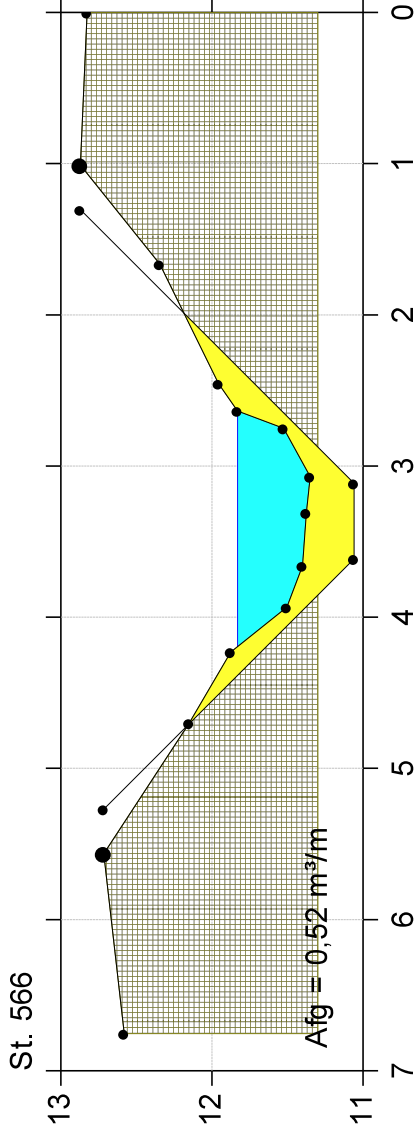

Birkesig Bæk

Geokodning

Lodret akse : Kote i m DVR90, skala 1:50

Vandret akse : Afstand i m, skala 1:50

Opmåling tilpasset regulativet Birkesig Bæk
regulativ

— regulativ

Opmåling tilpasset regulativet Birkesig Bæk

Birkesig Bæk

Geokodning

Lodret akse : Kote i m DVR90, skala 1:50

Vandret akse : Afstand i m, skala 1:50

Opmåling tilpasset regulativet Birkesig Bæk regulativ

— regulativ
● Opmåling tilpasset regulativet Birkesig Bæk

Birkedig Bæk

Geokodning

Lodret akse : Kote i m DVR90, skala 1:50

Vandret akse : Afstand i m, skala 1:50

Opmåling tilpasset regulativet Birkedig Bæk regulativ

— regulativ
● Opmåling tilpasset regulativet Birkedig Bæk