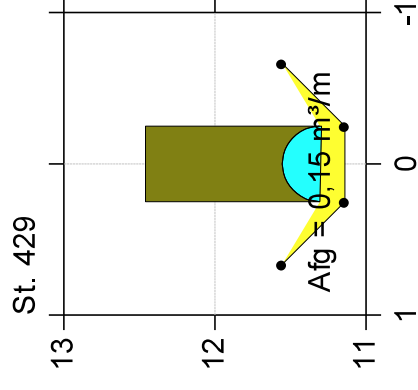

Birkesig Bæk

Geokodning

Lodret akse : Kote i m DVR90, skala 1:50

Vandret akse : Afstand i m, skala 1:50

Opmåling tilpasset regulativet Birkesig Bæk
regulativ

— regulativ

Opmåling tilpasset regulativet Birkesig Bæk

Birkesig Bæk

Geokodning

Lodret akse : Kote i m DVR90, skala 1:50

Vandret akse : Afstand i m, skala 1:50

Opmåling tilpasset regulativet Birkesig Bæk regulativ

— regulativ
● Opmåling tilpasset regulativet Birkesig Bæk

Birkedig Bæk

Geokodning

Lodret akse : Kote i m DVR90, skala 1:50

Vandret akse : Afstand i m, skala 1:50

Opmåling tilpasset regulativet Birkedig Bæk regulativ

— regulativ
● Opmåling tilpasset regulativet Birkedig Bæk