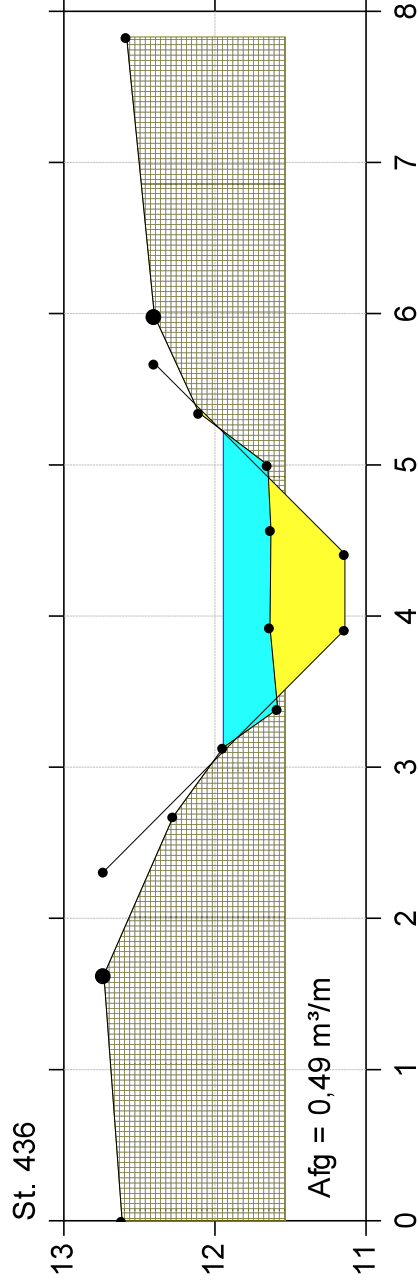

Birkesig Bæk

Geokodning

Lodret akse : Kote i m DVR90, skala 1:50

Vandret akse : Afstand i m, skala 1:50

Opmåling tilpasset regulativet Birkesig Bæk
regulativ

— regulativ

Opmåling tilpasset regulativet Birkesig Bæk

Birkesig Bæk

Geokodning

Lodret akse : Kote i m DVR90, skala 1:50

Vandret akse : Afstand i m, skala 1:50

Opmåling tilpasset regulativet Birkesig Bæk regulativ

— regulativ
● Opmåling tilpasset regulativet Birkesig Bæk

Birkedig Bæk

Geokodning

Lodret akse : Kote i m DVR90, skala 1:50

Vandret akse : Afstand i m, skala 1:50

Opmåling tilpasset regulativet Birkedig Bæk regulativ

— regulativ
● Opmåling tilpasset regulativet Birkedig Bæk