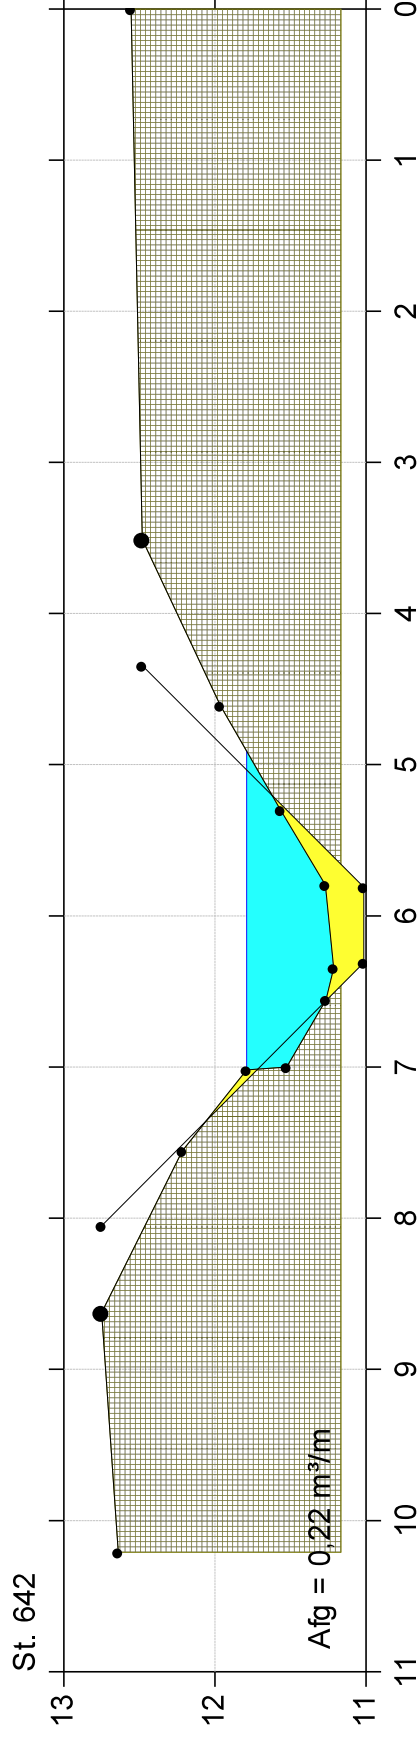

Birkesig Bæk

Geokodning

Lodret akse : Kote i m DVR90, skala 1:50

Vandret akse : Afstand i m, skala 1:50

Opmåling tilpasset regulativet Birkesig Bæk
regulativ

— regulativ

Opmåling tilpasset regulativet Birkesig Bæk

Birkesig Bæk

Geokodning

Lodret akse : Kote i m DVR90, skala 1:50

Vandret akse : Afstand i m, skala 1:50

Opmåling tilpasset regulativet Birkesig Bæk regulativ

— regulativ
● Opmåling tilpasset regulativet Birkesig Bæk

Birkedig Bæk

Geokodning

Lodret akse : Kote i m DVR90, skala 1:50

Vandret akse : Afstand i m, skala 1:50

Opmåling tilpasset regulativet Birkedig Bæk regulativ

— regulativ
● Opmåling tilpasset regulativet Birkedig Bæk