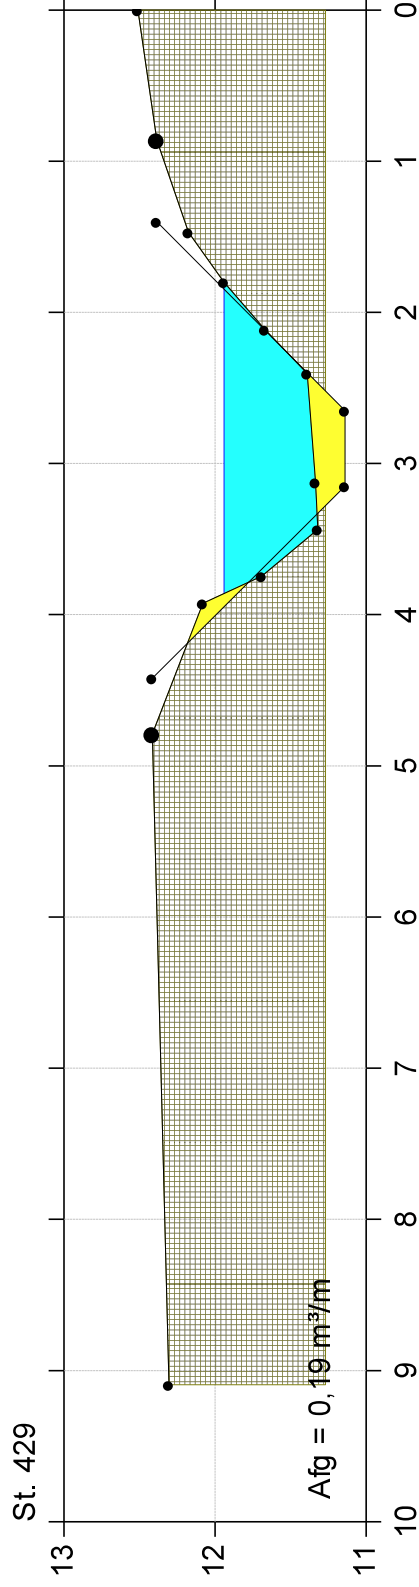

Birkesig Bæk

Geokodning

Lodret akse : Kote i m DVR90, skala 1:50

Vandret akse : Afstand i m, skala 1:50

Opmåling tilpasset regulativet Birkesig Bæk
regulativ

— regulativ

Opmåling tilpasset regulativet Birkesig Bæk

Birkesig Bæk

Geokodning

Lodret akse : Kote i m DVR90, skala 1:50

Vandret akse : Afstand i m, skala 1:50

Opmåling tilpasset regulativet Birkesig Bæk regulativ

— regulativ
● Opmåling tilpasset regulativet Birkesig Bæk

Birkedig Bæk

Geokodning

Lodret akse : Kote i m DVR90, skala 1:50

Vandret akse : Afstand i m, skala 1:50

Opmåling tilpasset regulativet Birkedig Bæk regulativ

— regulativ
● Opmåling tilpasset regulativet Birkedig Bæk