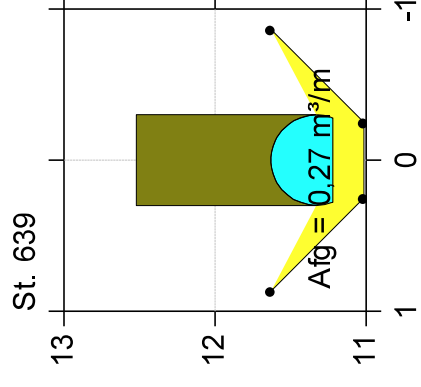

Birkesig Bæk

Geokodning

Lodret akse : Kote i m DVR90, skala 1:50

Vandret akse : Afstand i m, skala 1:50

Opmåling tilpasset regulativet Birkesig Bæk regulativ

— regulativ
● Opmåling tilpasset regulativet Birkesig Bæk

Birkedig Bæk

Geokodning

Lodret akse : Kote i m DVR90, skala 1:50

Vandret akse : Afstand i m, skala 1:50

Opmåling tilpasset regulativet Birkedig Bæk regulativ

— regulativ
● Opmåling tilpasset regulativet Birkedig Bæk

Birkesig Bæk

Geokodning

Lodret akse : Kote i m DVR90, skala 1:50

Vandret akse : Afstand i m, skala 1:50

Opmåling tilpasset regulativet Birkesig Bæk
regulativ

— regulativ
Opmåling tilpasset regulativet Birkesig Bæk