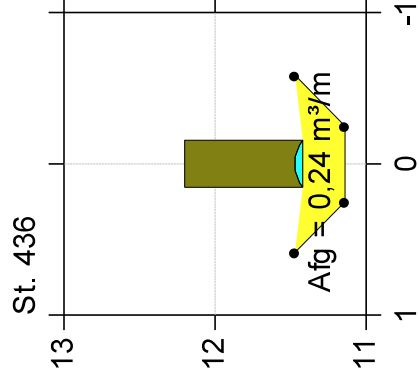

Birkesig Bæk

Geokodning

Lodret akse : Kote i m DVR90, skala 1:50

Vandret akse : Afstand i m, skala 1:50

Opmåling tilpasset regulativet Birkesig Bæk
regulativ

— regulativ

Opmåling tilpasset regulativet Birkesig Bæk

Birkesig Bæk

Geokodning

Lodret akse : Kote i m DVR90, skala 1:50

Vandret akse : Afstand i m, skala 1:50

Opmåling tilpasset regulativet Birkesig Bæk regulativ

— regulativ
● Opmåling tilpasset regulativet Birkesig Bæk

Birkedig Bæk

Geokodning

Lodret akse : Kote i m DVR90, skala 1:50

Vandret akse : Afstand i m, skala 1:50

Opmåling tilpasset regulativet Birkedig Bæk regulativ

— regulativ
● Opmåling tilpasset regulativet Birkedig Bæk