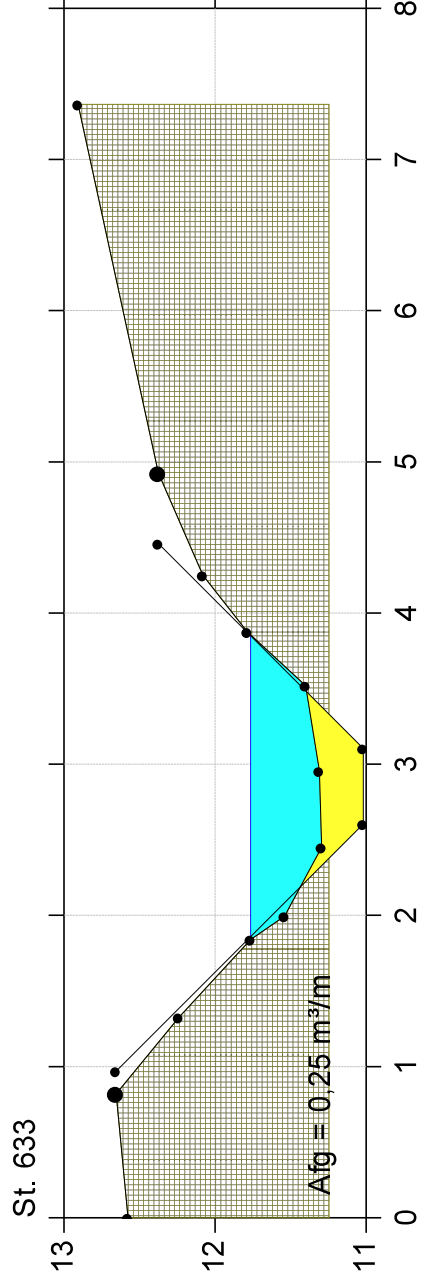

Birkesig Bæk

Geokodning

Lodret akse : Kote i m DVR90, skala 1:50

Vandret akse : Afstand i m, skala 1:50

Opmåling tilpasset regulativet Birkesig Bæk
regulativ

— regulativ

Opmåling tilpasset regulativet Birkesig Bæk

Birkesig Bæk

Geokodning

Lodret akse : Kote i m DVR90, skala 1:50

Vandret akse : Afstand i m, skala 1:50

Opmåling tilpasset regulativet Birkesig Bæk regulativ

— regulativ
● Opmåling tilpasset regulativet Birkesig Bæk

Birkedig Bæk

Geokodning

Lodret akse : Kote i m DVR90, skala 1:50

Vandret akse : Afstand i m, skala 1:50

Opmåling tilpasset regulativet Birkedig Bæk regulativ

— regulativ
● Opmåling tilpasset regulativet Birkedig Bæk