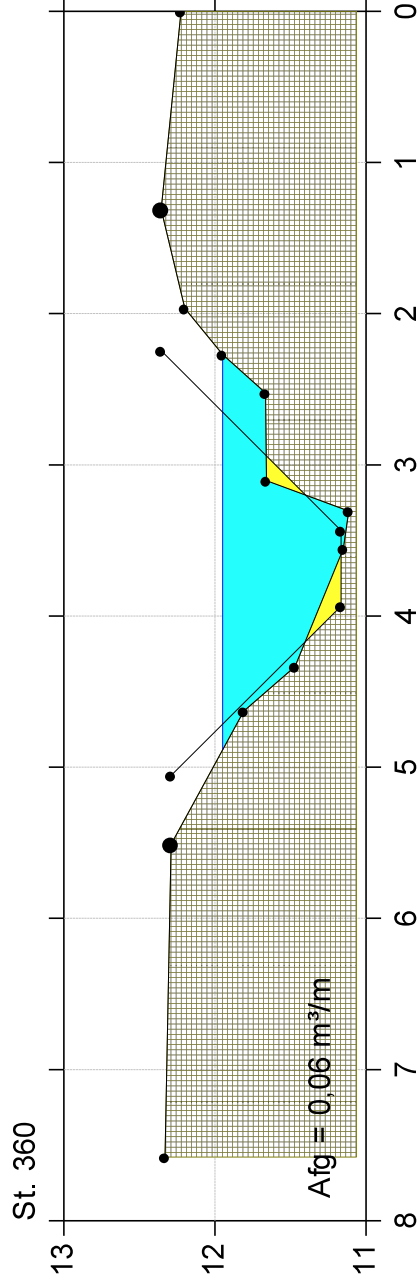

Birkesig Bæk

Geokodning

Lodret akse : Kote i m DVR90, skala 1:50

Vandret akse : Afstand i m, skala 1:50

Opmåling tilpasset regulativet Birkesig Bæk
regulativ

— regulativ

Opmåling tilpasset regulativet Birkesig Bæk

Birkesig Bæk

Geokodning

Lodret akse : Kote i m DVR90, skala 1:50

Vandret akse : Afstand i m, skala 1:50

Opmåling tilpasset regulativet Birkesig Bæk regulativ

— regulativ
● Opmåling tilpasset regulativet Birkesig Bæk

Birkedig Bæk

Geokodning

Lodret akse : Kote i m DVR90, skala 1:50

Vandret akse : Afstand i m, skala 1:50

Opmåling tilpasset regulativet Birkedig Bæk regulativ

— regulativ
● Opmåling tilpasset regulativet Birkedig Bæk