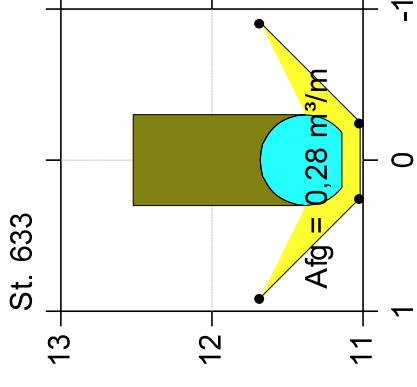

Birkesig Bæk

Geokodning

Lodret akse : Kote i m DVR90, skala 1:50

Vandret akse : Afstand i m, skala 1:50

Opmåling tilpasset regulativet Birkesig Bæk regulativ

— regulativ
● Opmåling tilpasset regulativet Birkesig Bæk

Birkedig Bæk

Geokodning

Lodret akse : Kote i m DVR90, skala 1:50

Vandret akse : Afstand i m, skala 1:50

Opmåling tilpasset regulativet Birkedig Bæk regulativ

— regulativ
● Opmåling tilpasset regulativet Birkedig Bæk

Birkesig Bæk

Geokodning

Lodret akse : Kote i m DVR90, skala 1:50

Vandret akse : Afstand i m, skala 1:50

Opmåling tilpasset regulativet Birkesig Bæk
regulativ

— regulativ
Opmåling tilpasset regulativet Birkesig Bæk