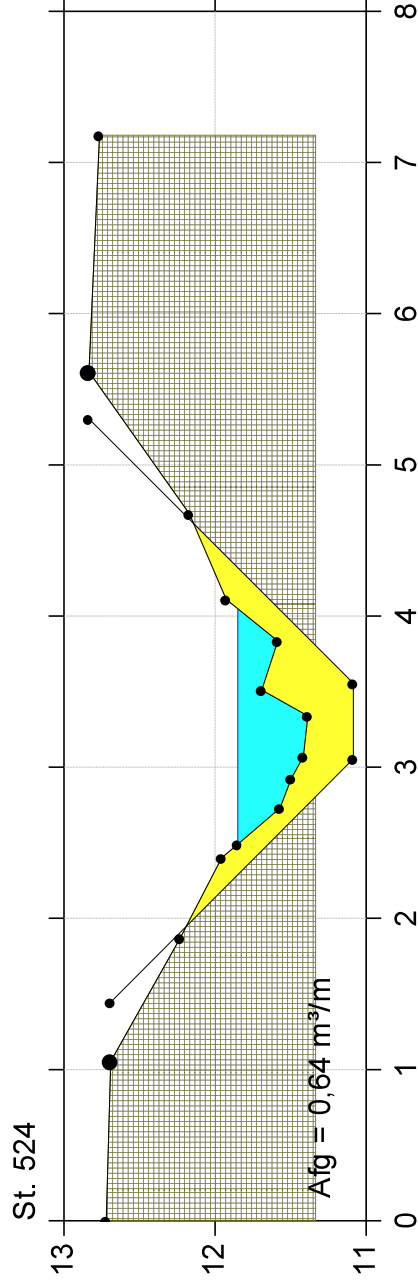

Birkesig Bæk

Geokodning

Lodret akse : Kote i m DVR90, skala 1:50

Vandret akse : Afstand i m, skala 1:50

Opmåling tilpasset regulativet Birkesig Bæk
regulativ

— regulativ

Opmåling tilpasset regulativet Birkesig Bæk

Birkesig Bæk

Geokodning

Lodret akse : Kote i m DVR90, skala 1:50

Vandret akse : Afstand i m, skala 1:50

Opmåling tilpasset regulativet Birkesig Bæk regulativ

— regulativ
● Opmåling tilpasset regulativet Birkesig Bæk

Birkedig Bæk

Geokodning

Lodret akse : Kote i m DVR90, skala 1:50

Vandret akse : Afstand i m, skala 1:50

Opmåling tilpasset regulativet Birkedig Bæk regulativ

— regulativ
● Opmåling tilpasset regulativet Birkedig Bæk